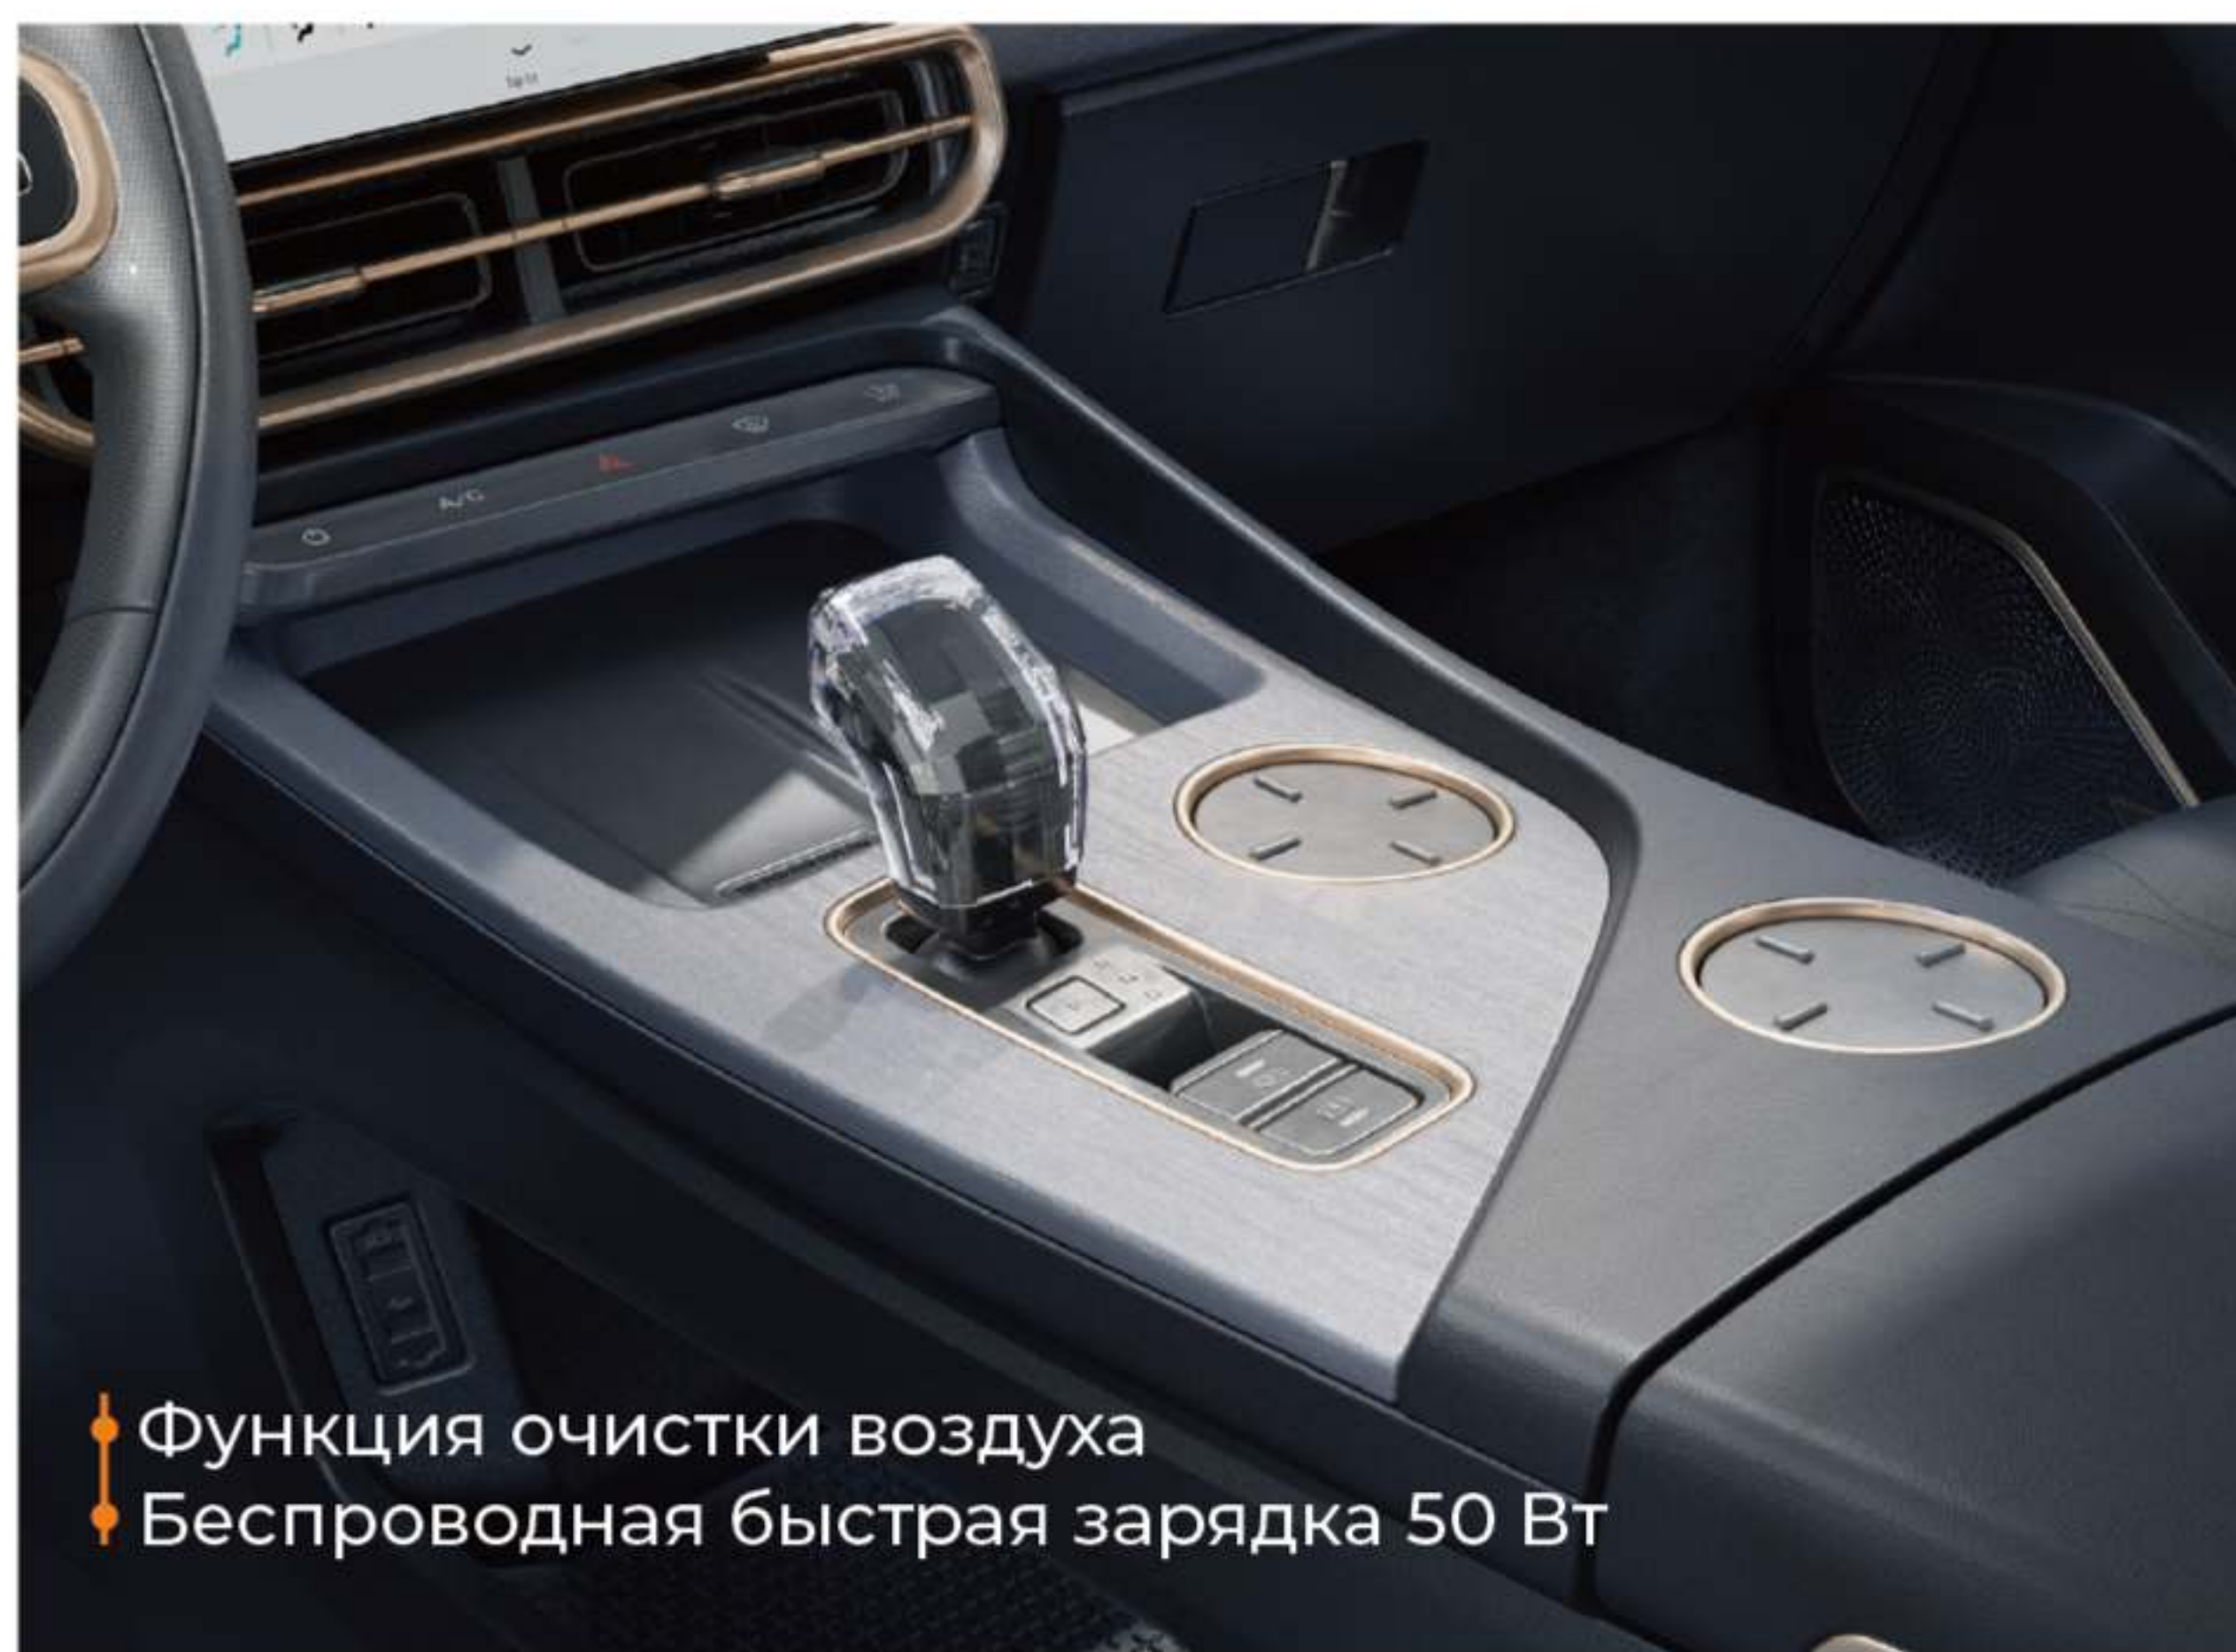

Светодиодная U-образная полоса ходовых огней

Экран мультимедийной системы с диагональю 15.6"
Цифровая приборная панель диагональю 10.25"

Водительское сиденье с электрорегулировкой в 8-ми направлениях с функцией памяти
Пассажирское сиденье с электрорегулировкой, вентиляцией и возможностью управления с заднего ряда