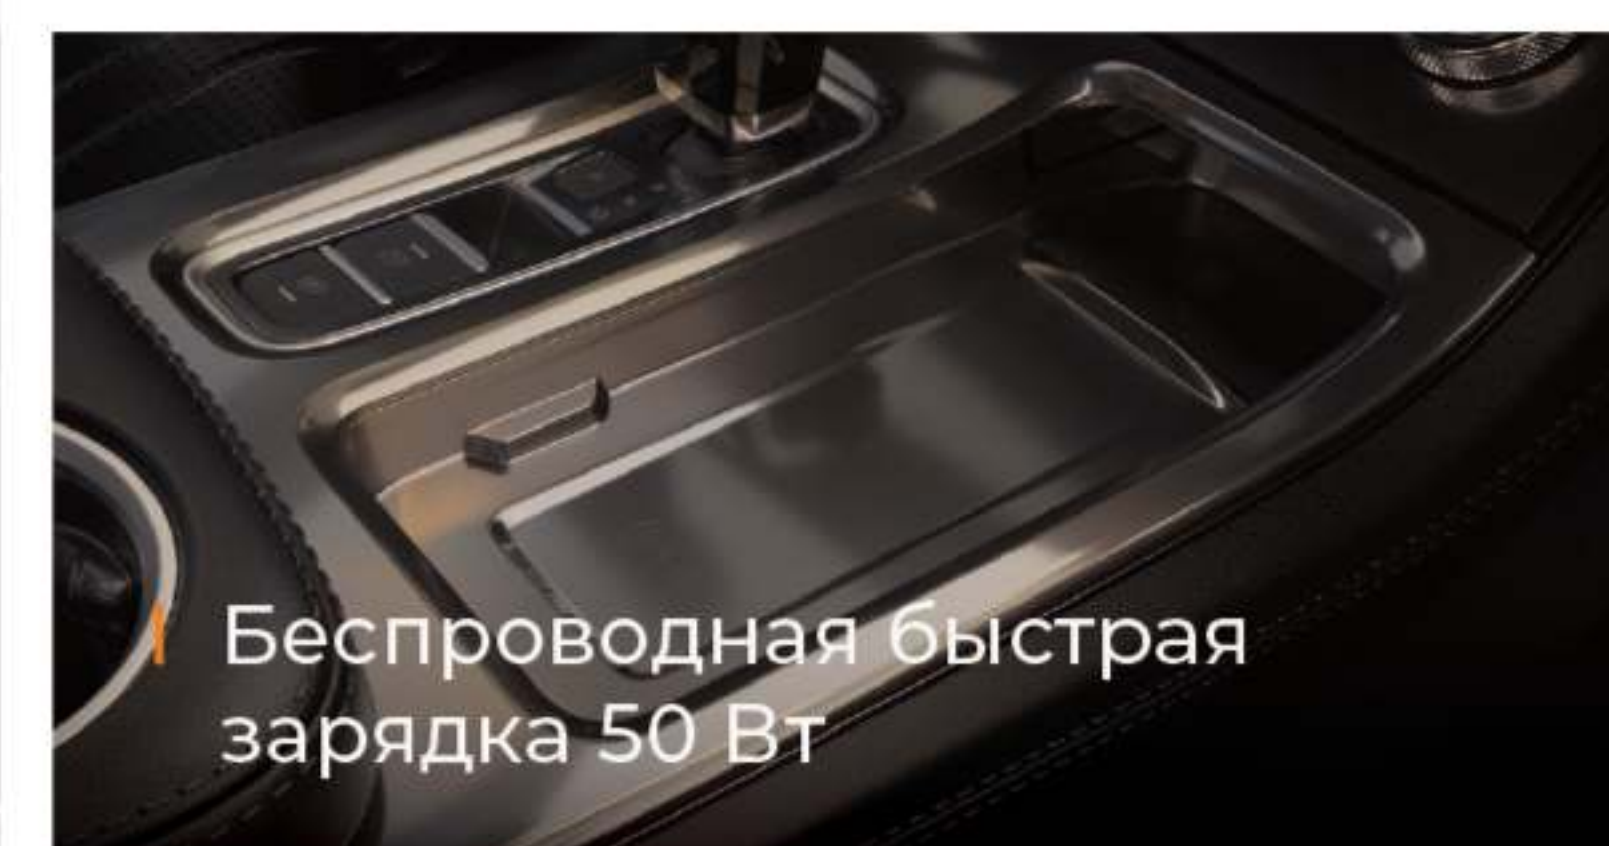

Беспроводная быстрая зарядка 50 Вт