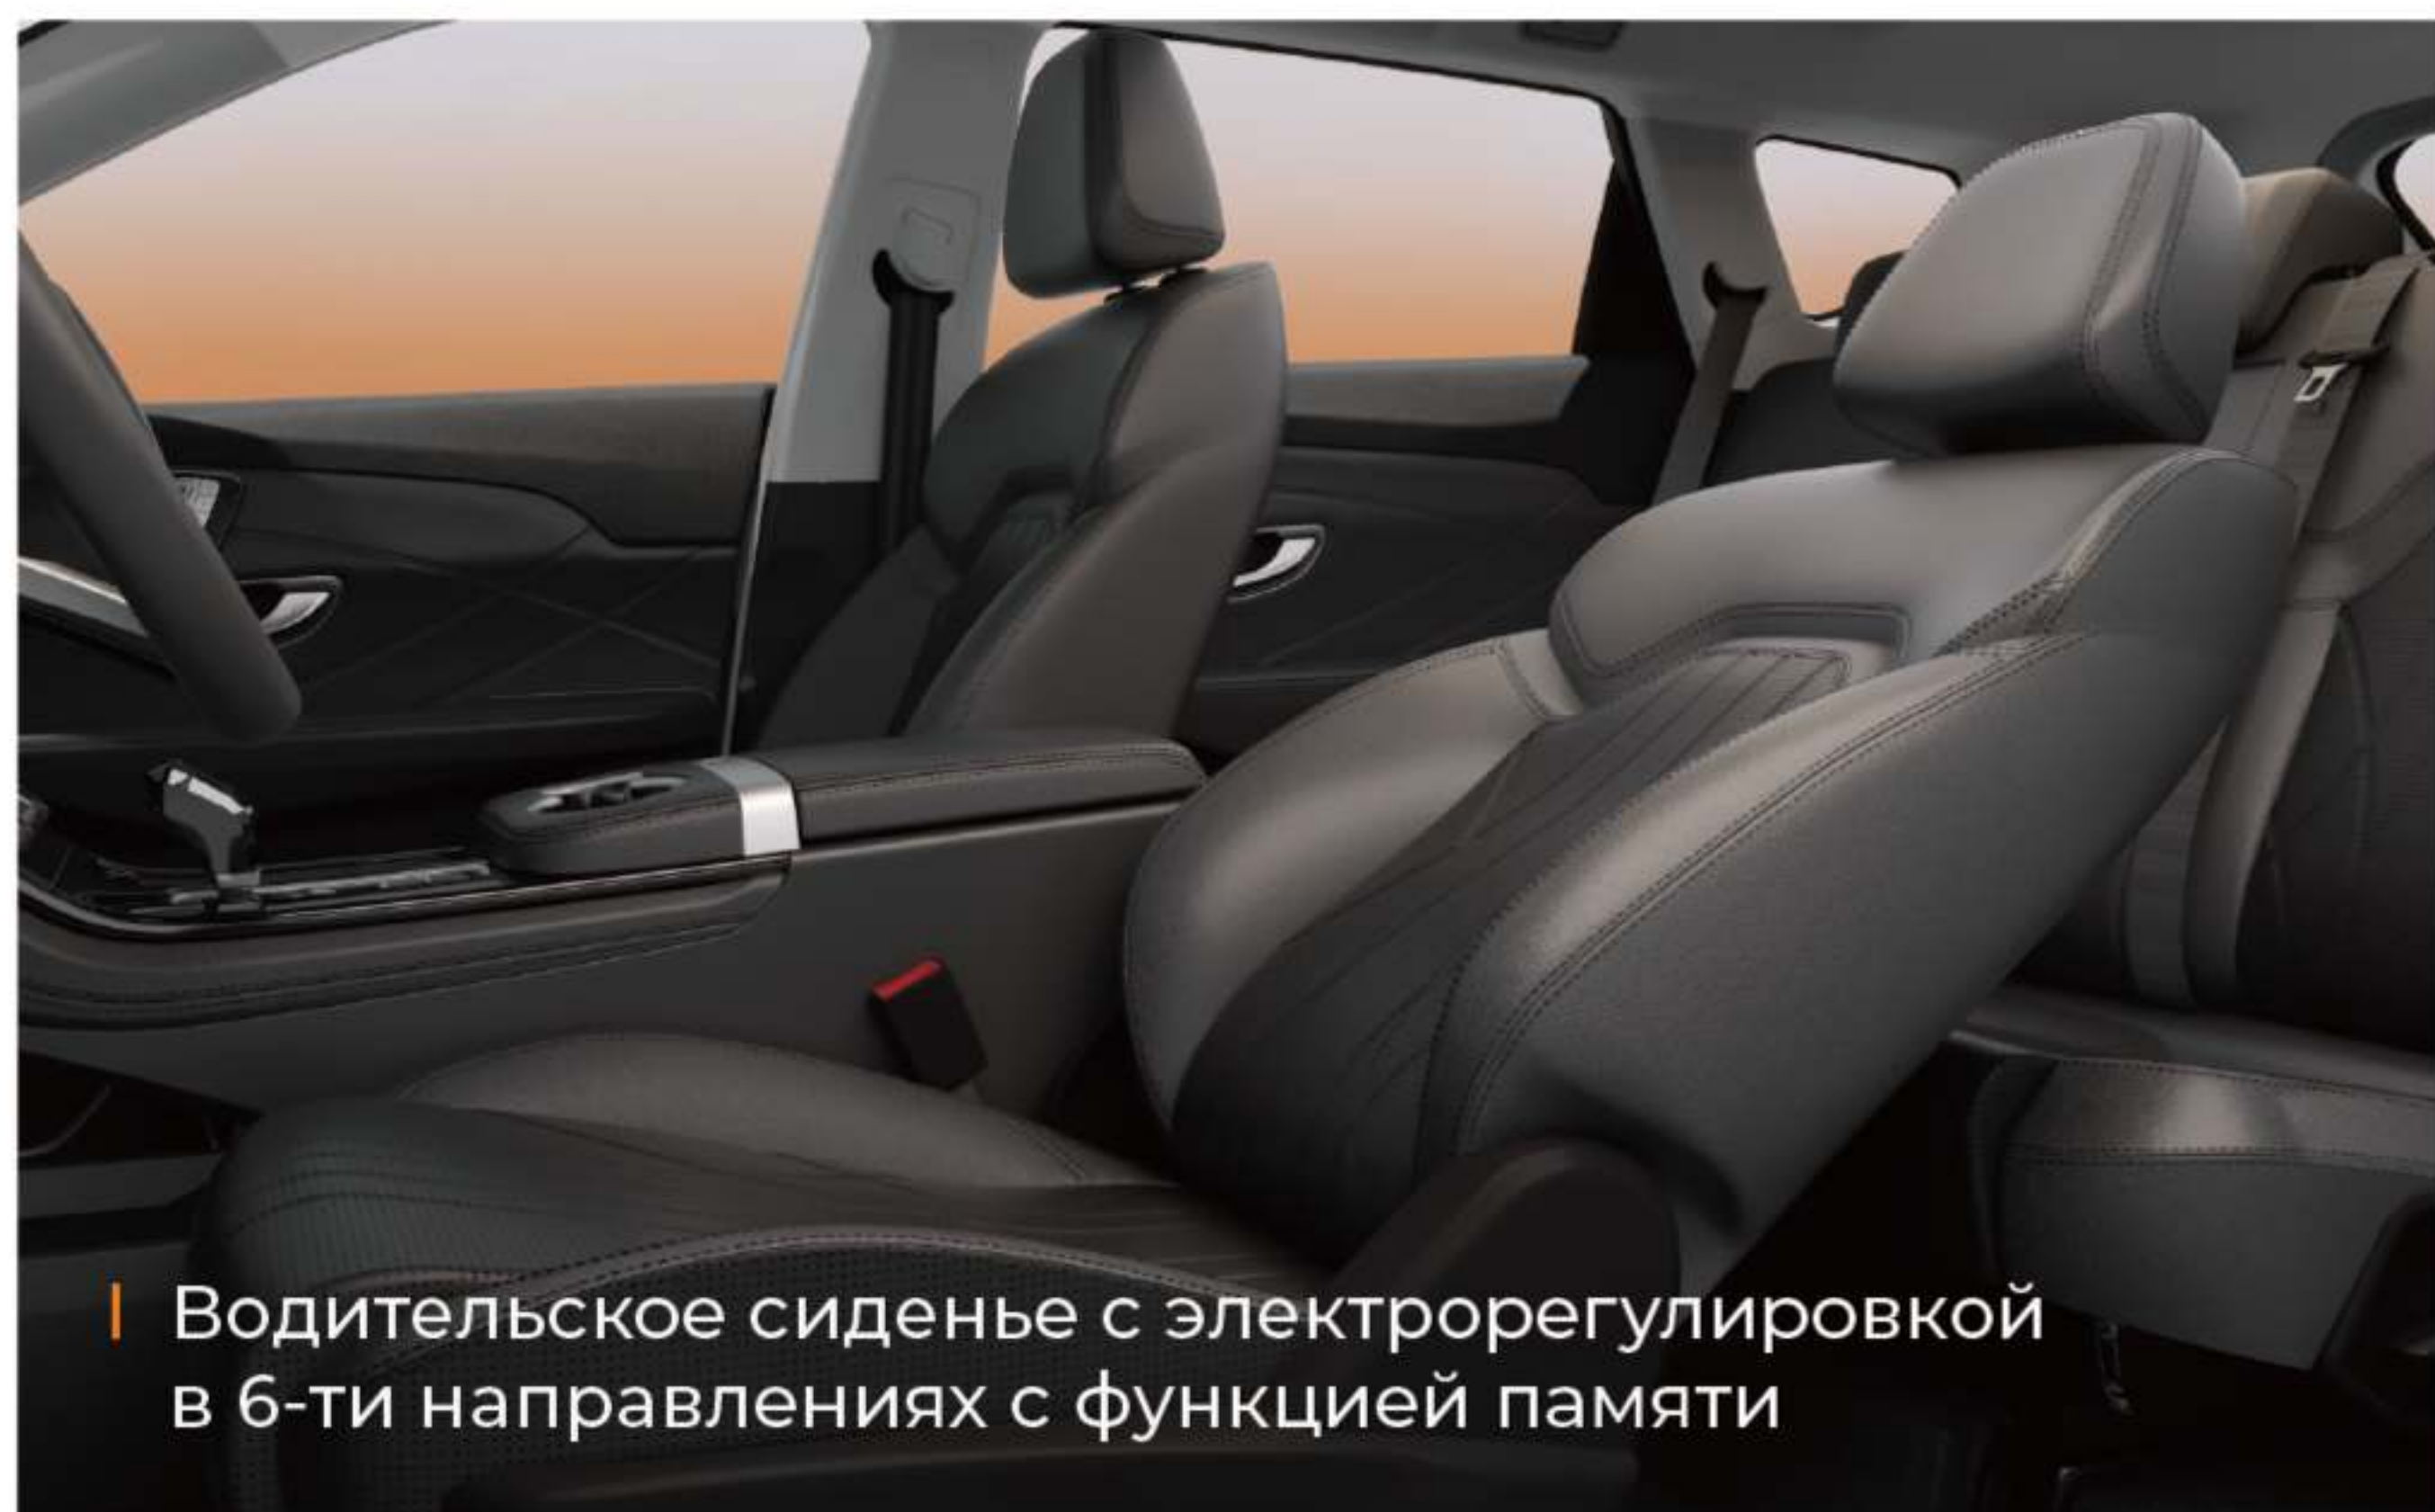

- Мягкие материалы отделки
- Высококачественные сиденья из искусственной кожи

- Подсветка интерьера с возможностью выбора цвета
- Климат-контроль

- Водительское сиденье с электрорегулировкой в 6-ти направлениях с функцией памяти