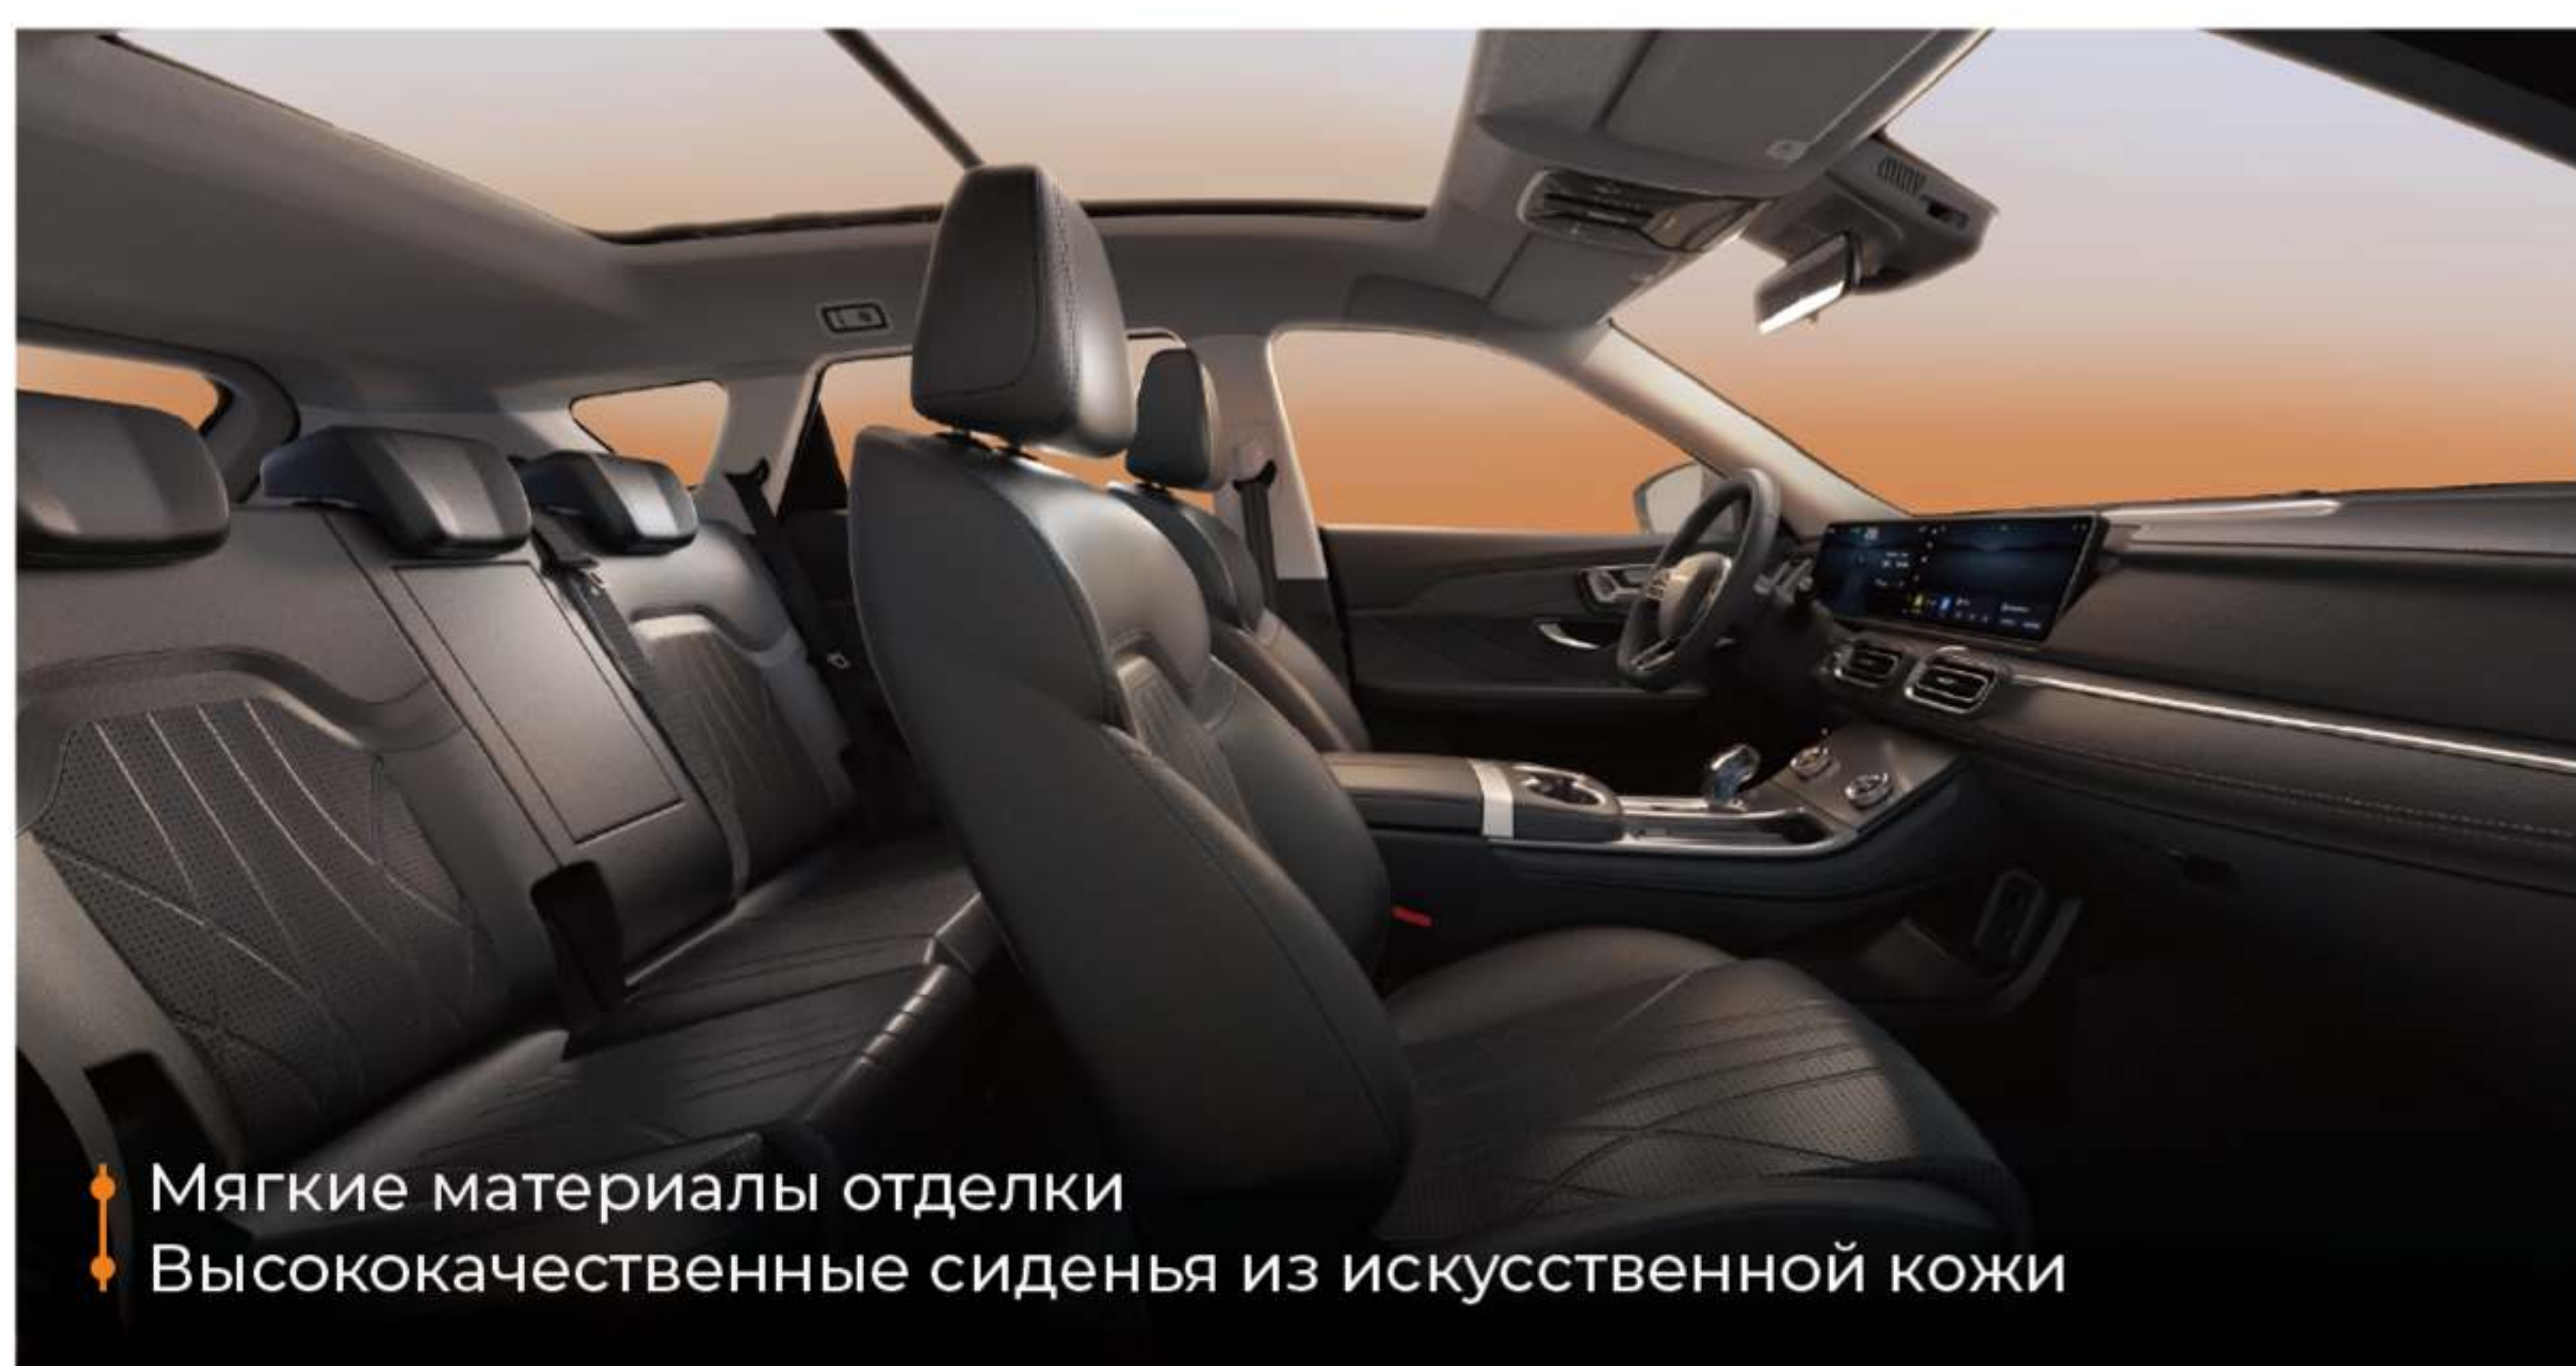

- Мягкие материалы отделки
- Высококачественные сиденья из искусственной кожи

- Подсветка интерьера с возможностью выбора цвета
- Климат-контроль

- Водительское сиденье с электрорегулировкой в 6-ти направлениях с функцией памяти